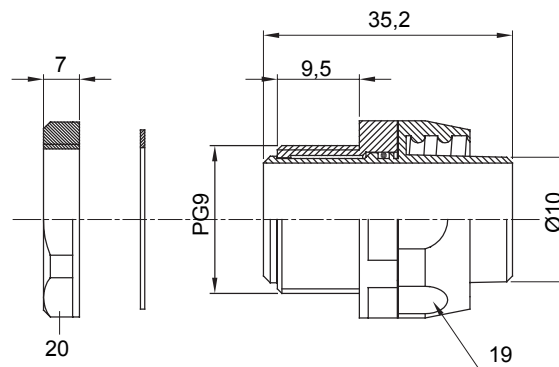

Přímá a otočná spojka pro spirálovou trubku se stupněm krytí IP54.

Barva	Šedá RAL 7035	Krytí IP	IP54
Stoupání PG	9	Ø spirálové trubky (mm)	10
Typ	Otočné	Elektrokód	210

### DIMENSIONAL