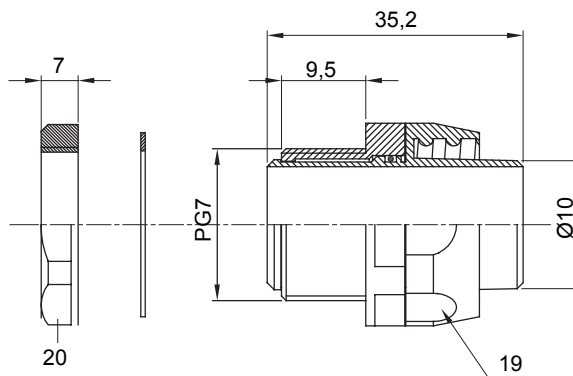

Přímá a otočná spojka pro spirálovou trubku se stupněm krytí IP54.

Barva	Šedá RAL 7035	Krytí IP	IP54
Stoupání PG	7	Ø spirálové trubky (mm)	10
Typ	Otočné	Elektrokód	210

DIMENSIONAL

TECHNICAL SYMBOLOGY

IP

IP54