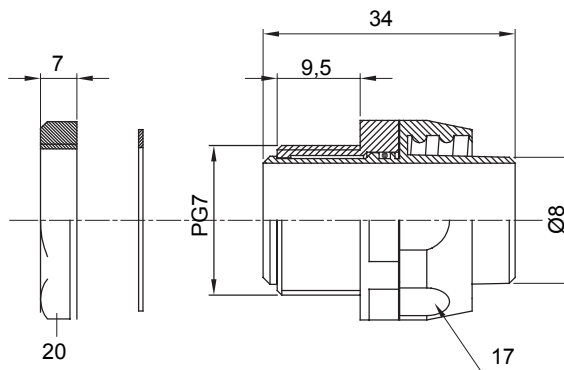

Přímá a otočná spojka pro spirálovou trubku se stupněm krytí IP54.

Barva	Šedá RAL 7035	Krytí IP	IP54
Stoupání PG	7	Ø spirálové trubky (mm)	8
Typ	Otočné	Elektrokód	210

DIMENSIONAL

TECHNICAL SYMBOLOGY

IP

IP54