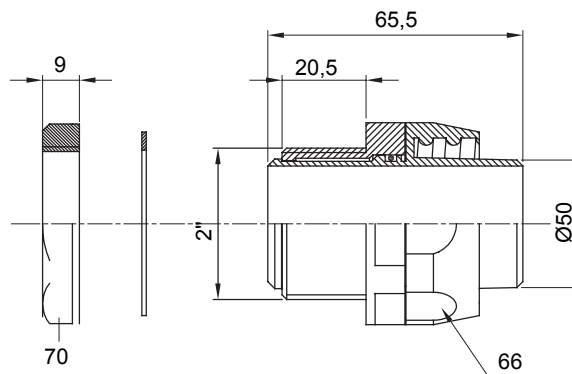

Přímá a otočná spojka pro spirálovou trubku se stupněm krytí IP54.

Barva	Černá RAL 9005	Krytí IP	IP54
Stoupání GAS	2"	Ø spirálové trubky (mm)	50
Typ	Otočné	Elektrokód	210

DIMENSIONAL

TECHNICAL SYMBOLOGY

IP