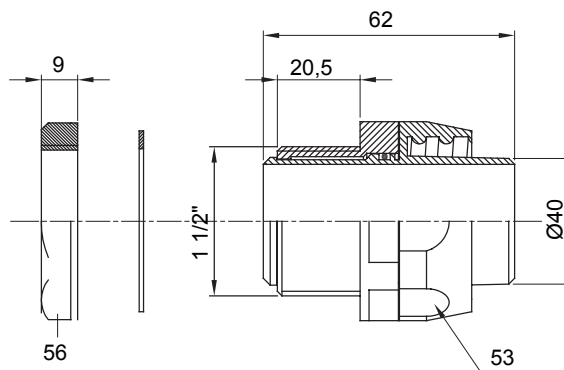

Přímá a otočná spojka pro spirálovou trubku se stupněm krytí IP54.

Barva	Černá RAL 9005	Krytí IP	IP54
Stoupání GAS	1 1/2"	Ø spirálové trubky (mm)	40
Typ	Otočné	Elektrokód	210

DIMENSIONAL

TECHNICAL SYMBOLOGY