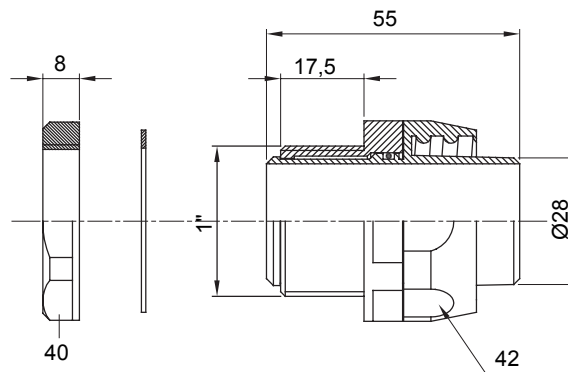

Přímá a otočná spojka pro spirálovou trubku se stupněm krytí IP54.

Barva	Černá RAL 9005	Krytí IP	IP54
Stoupání GAS	1"	Ø spirálové trubky (mm)	28
Typ	Otočné	Elektrokód	210

DIMENSIONAL

TECHNICAL SYMBOLOGY

IP