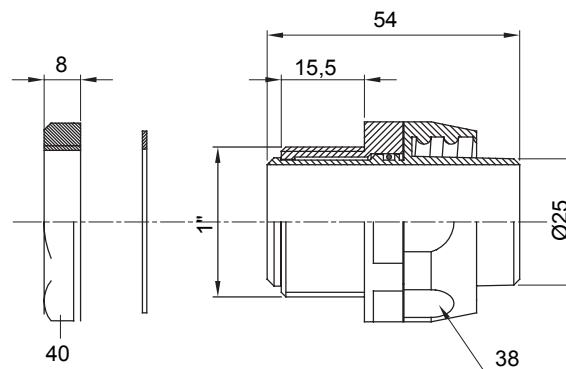

Přímá a otočná spojka pro spirálovou trubku se stupněm krytí IP54.

Barva	Černá RAL 9005	Krytí IP	IP54
Stoupání GAS	1"	Ø spirálové trubky (mm)	25
Typ	Otočné	Elektrokód	210

DIMENSIONAL

TECHNICAL SYMBOLOGY

IP