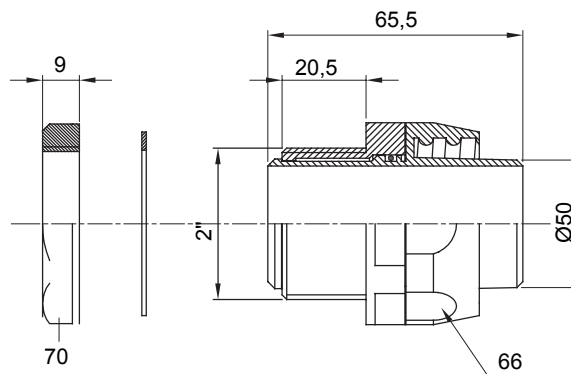

Přímá a otočná spojka pro spirálovou trubku se stupněm krytí IP54.

Barva	Šedá RAL 7035	Krytí IP	IP54
Stoupání GAS	2"	Ø spirálové trubky (mm)	50
Typ	Otočné	Elektrokód	210

### DIMENSIONAL