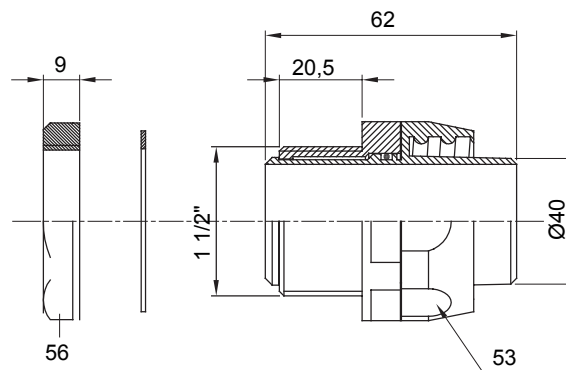

Přímá a otočná spojka pro spirálovou trubku se stupněm krytí IP54.

Barva	Šedá RAL 7035	Krytí IP	IP54
Stoupání GAS	1 1/2"	Ø spirálové trubky (mm)	40
Typ	Otočné	Elektrokód	210

DIMENSIONAL

TECHNICAL SYMBOLOGY