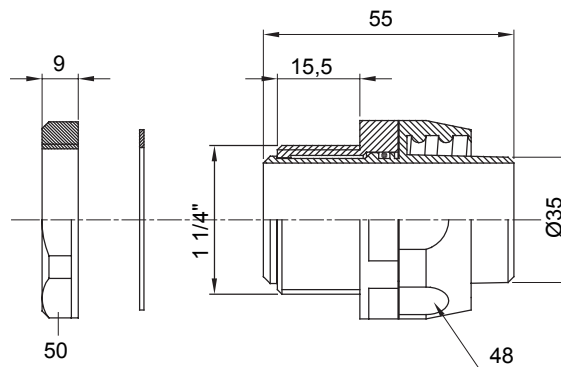

Přímá a otočná spojka pro spirálovou trubku se stupněm krytí IP54.

Barva	Šedá RAL 7035	Krytí IP	IP54
Stoupání GAS	1 1/4"	Ø spirálové trubky (mm)	35
Typ	Otočné	Elektrokód	210

DIMENSIONAL

TECHNICAL SYMBOLOGY