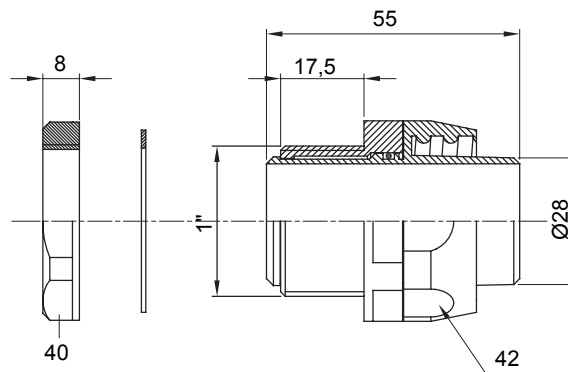

Přímá a otočná spojka pro spirálovou trubku se stupněm krytí IP54.

|                 |               |                            |      |
|-----------------|---------------|----------------------------|------|
| Barva           | Šedá RAL 7035 | Krytí<br>IP                | IP54 |
| Stoupání<br>GAS | 1"            | Ø spirálové<br>trubky (mm) | 28   |
| Typ             | Otočné        | Elektrokód                 | 210  |

### DIMENSIONAL