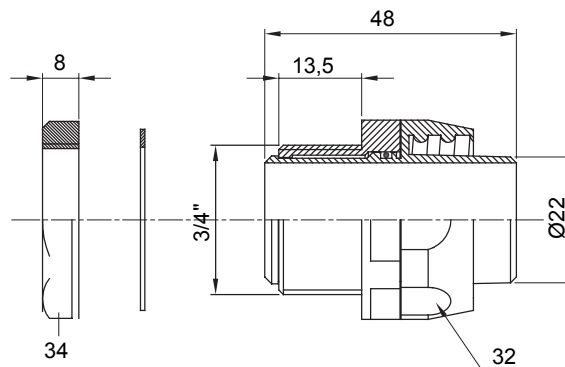

Přímá a otočná spojka pro spirálovou trubku se stupněm krytí IP54.

Barva	Šedá RAL 7035	Krytí IP	IP54
Stoupání GAS	3/4"	Ø spirálové trubky (mm)	22
Typ	Otočné	Elektrokód	210

DIMENSIONAL

TECHNICAL SYMBOLOGY