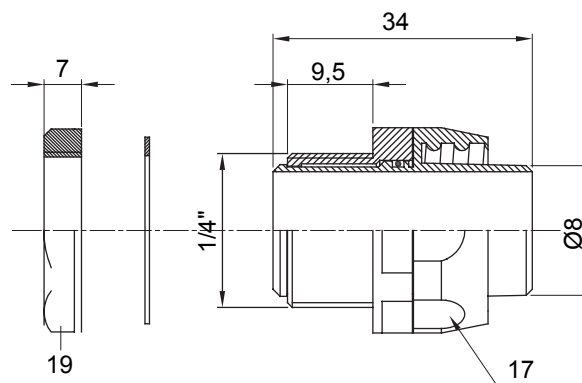

Přímá a otočná spojka pro spirálovou trubku se stupněm krytí IP54.

Barva	Šedá RAL 7035	Krytí IP	IP54
Stoupání GAS	1/4"	Ø spirálové trubky (mm)	8
Typ	Otočné	Elektrokód	210

DIMENSIONAL

TECHNICAL SYMBOLOGY

IP