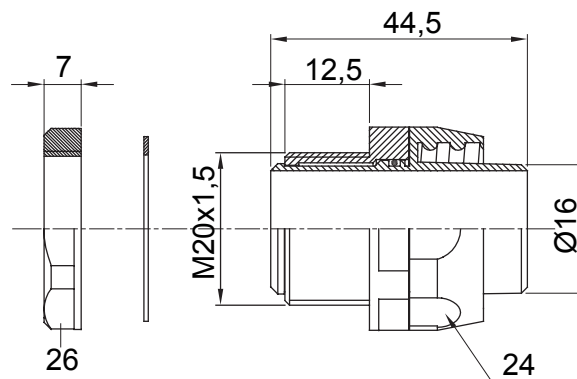

Přímá a otočná spojka pro spirálovou trubku se stupněm krytí IP54.

Barva	Černá RAL 9005	Krytí IP	IP54
Stoupání ISO	M 20x1,5	Ø spirálové trubky (mm)	16
Typ	Otočné	Elektrokód	210

DIMENSIONAL

TECHNICAL SYMBOLOGY