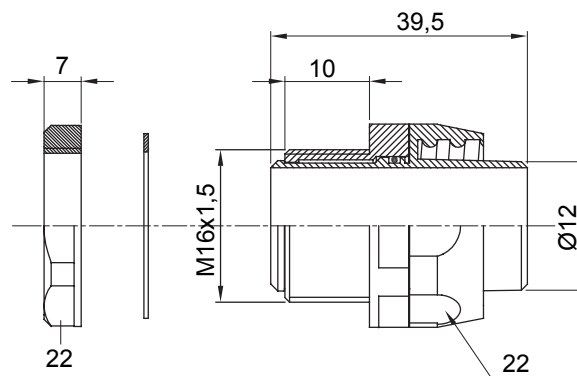

Přímá a otočná spojka pro spirálovou trubku se stupněm krytí IP54.

Barva	Černá RAL 9005	Krytí IP	IP54
Stoupání ISO	M 16x1,5	Ø spirálové trubky (mm)	12
Typ	Otočné	Elektrokód	210

DIMENSIONAL

TECHNICAL SYMBOLOGY