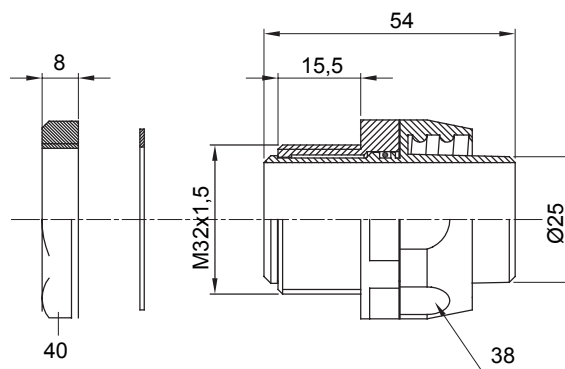

Přímá a otočná spojka pro spirálovou trubku se stupněm krytí IP54.

Barva	Šedá RAL 7035	Krytí IP	IP54
Stoupání ISO	M 32x1,5	Ø spirálové trubky (mm)	25
Typ stoupání	M32	Typ	Otočné
Elektrokód	210		

### DIMENSIONAL