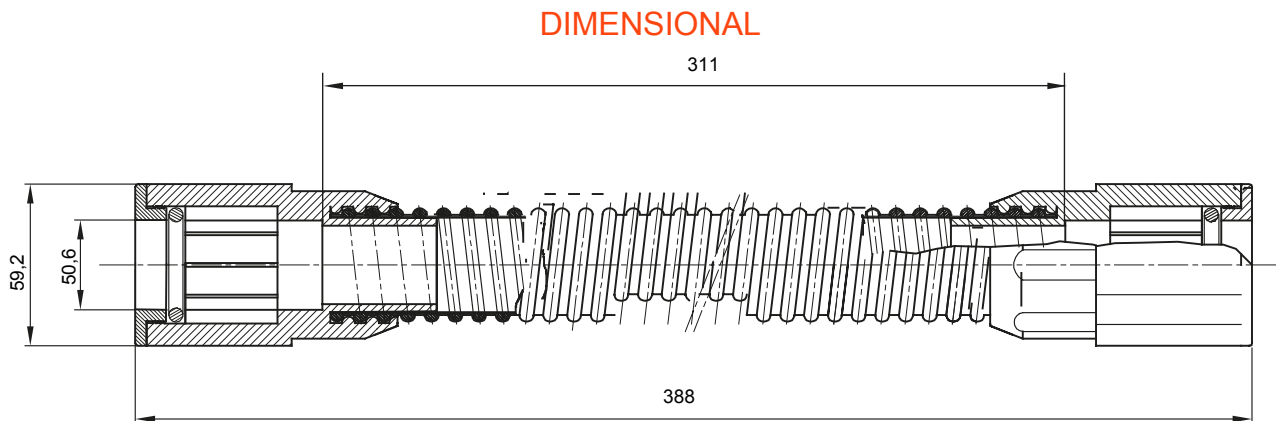

Součásti vedení pro pevné elektroinstalační trubky se stupněm krytí IP40 a IP67.

| | | | |
|------------------------|---------------|------------------------------------|------|
| Barva | Šedá RAL 7035 | Krytí IP | IP65 |
| Pracovní délka (mm) | 311 | Ø elektroinstalační trubky (mm) | 50 |
| Elektrokód | 21221 | | |