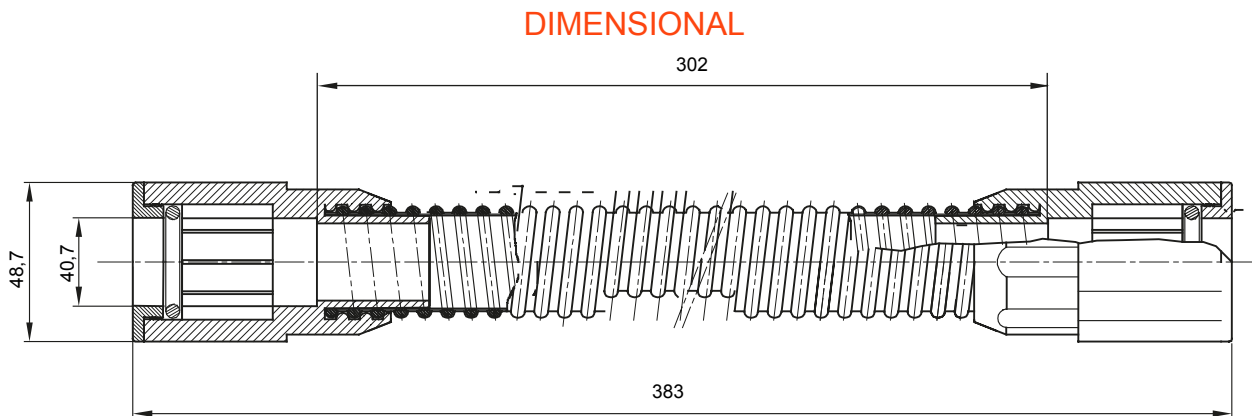

Součástí vedení pro pevné elektroinstalační trubky se stupněm krytí IP40 a IP67.

Barva	Šedá RAL 7035	Krytí IP	IP65
Pracovní délka (mm)	302	Ø elektroinstalační trubky (mm)	40
Elektrokód	21221		

### TECHNICAL SYMBOLOGY

**IP**

IP65