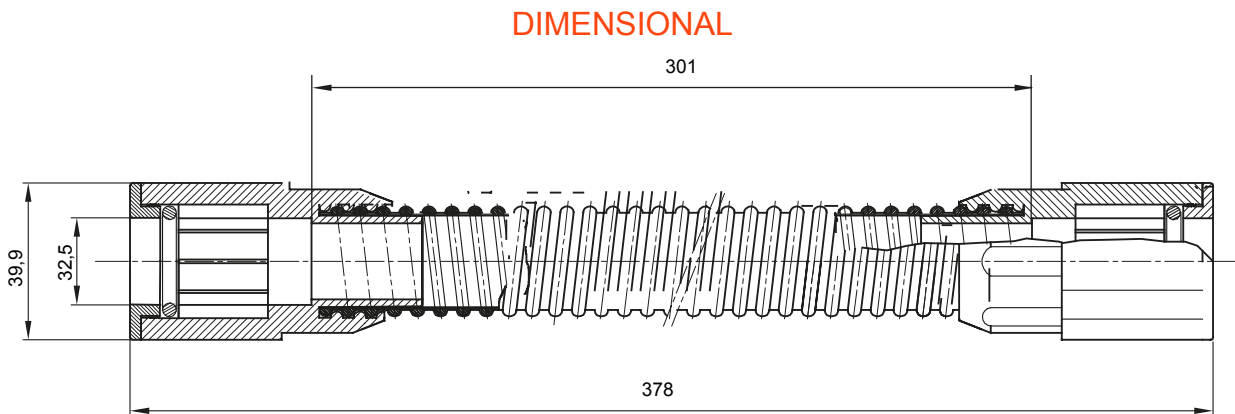

Součástí vedení pro pevné elektroinstalační trubky se stupněm krytí IP40 a IP67.

Barva	Šedá RAL 7035	Krytí IP	IP65
Pracovní délka (mm)	301	Ø elektroinstalační trubky (mm)	32
Elektrokód	21221		

TECHNICAL SYMBOLOGY