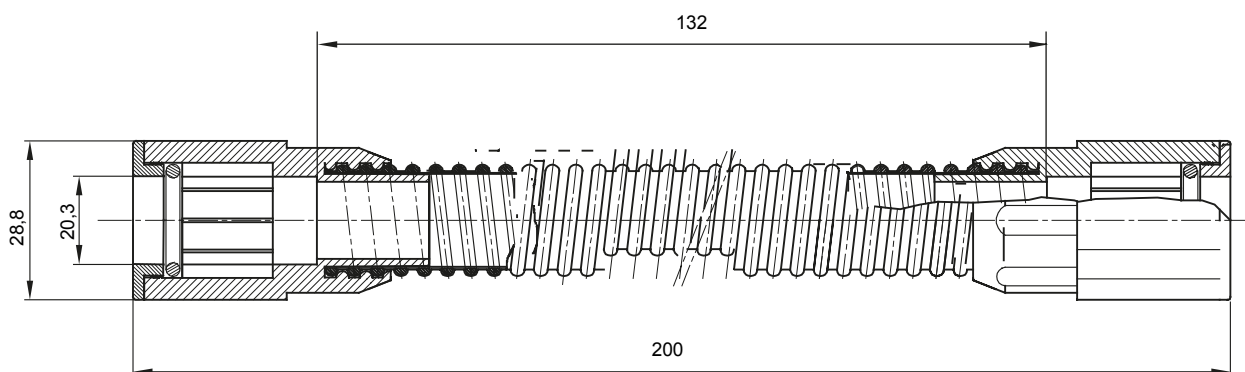

Součástí vedení pro pevné elektroinstalační trubky se stupněm krytí IP40 a IP67.

Barva	Šedá RAL 7035	Krytí IP	IP65
Pracovní délka (mm)	132	Ø elektroinstalační trubky (mm)	20
Elektrokód	21221		

### DIMENSIONAL

### TECHNICAL SYMBOLOGY

**IP**

IP65