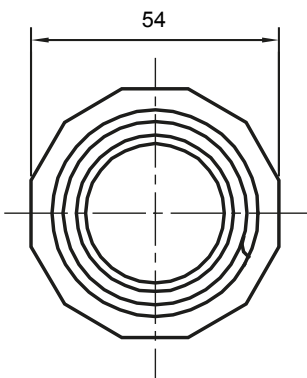

DIMENSIONAL

TECHNICAL SYMBOLOGY

IP

HF
HALOGEN FREE

IP65

STANDARDS/APPROVALS