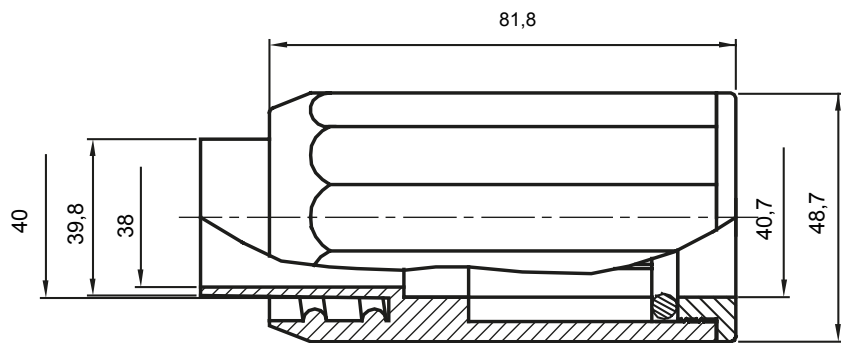

Součástí vedení pro pevné elektroinstalační trubky se stupněm krytí IP40 a IP67.

Barva	Šedá RAL 7035	Krytí IP	IP65
Ø elektroinstalační trubky (mm)	40	Ø spirálové trubky (mm)	40
Druh materiálu	Bez halogenů v souladu s normou EN 50642	Elektrokód	21221

DIMENSIONAL

TECHNICAL SYMBOLOGY

IP

HF
HALOGEN FREE

IP65

STANDARDS/APPROVALS