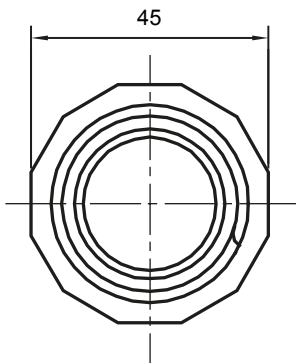

Součástí vedení pro pevné elektroinstalační trubky se stupněm krytí IP40 a IP67.

Barva	Šedá RAL 7035	Krytí IP	IP65
Ø elektroinstalační trubky (mm)	32	Ø spirálové trubky (mm)	28
Druh materiálu	Bez halogenů v souladu s normou EN 50642	Elektrokód	21221

### DIMENSIONAL