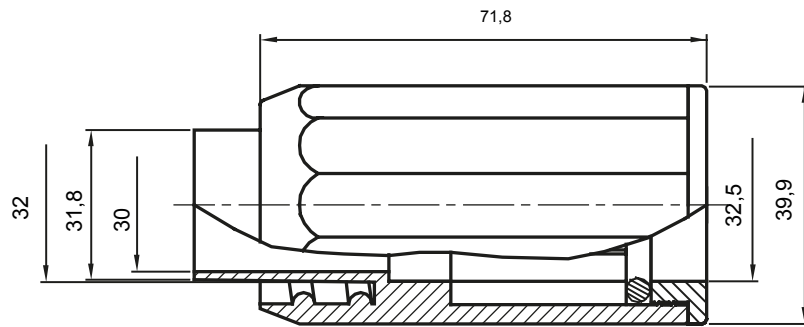

Součástí vedení pro pevné elektroinstalační trubky se stupněm krytí IP40 a IP67.

Barva	Šedá RAL 7035	Krytí IP	IP65
Ø elektroinstalační trubky (mm)	32	Ø spirálové trubky (mm)	28
Druh materiálu	Bez halogenů v souladu s normou EN 50642	Elektrokód	21221

### DIMENSIONAL