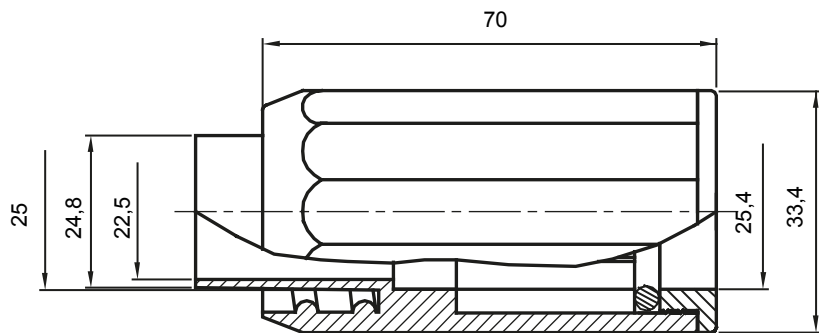

Součásti vedení pro pevné elektroinstalační trubky se stupněm krytí IP40 a IP67.

Barva	Šedá RAL 7035	Krytí IP	IP65
Ø elektroinstalační trubky (mm)	25	Ø spirálové trubky (mm)	25
Druh materiálu	Bez halogenů v souladu s normou EN 50642	Elektrokód	21221

DIMENSIONAL

TECHNICAL SYMBOLOGY

IP

HF
HALOGEN FREE

IP65

STANDARDS/APPROVALS