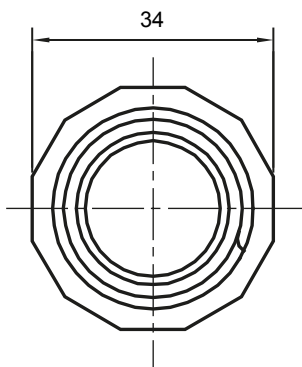

DIMENSIONAL

TECHNICAL SYMBOLOGY

IP

HF
HALOGEN FREE

IP65

STANDARDS/APPROVALS