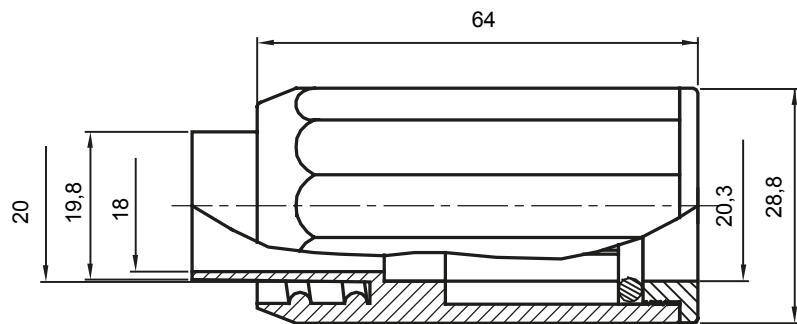

DIMENSIONAL

TECHNICAL SYMBOLOGY

IP

HF
HALOGEN FREE

IP65

STANDARDS/APPROVALS