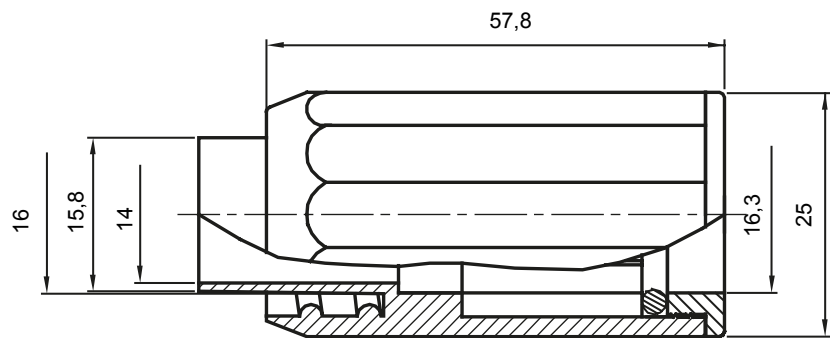

Součásti vedení pro pevné elektroinstalační trubky se stupněm krytí IP40 a IP67.

Barva	Šedá RAL 7035	Krytí IP	IP65
Ø elektroinstalační trubky (mm)	16	Ø spirálové trubky (mm)	16
Druh materiálu	Bez halogenů v souladu s normou EN 50642	Elektrokód	21221

DIMENSIONAL

TECHNICAL SYMBOLOGY

IP

HF
HALOGEN FREE

IP65

STANDARDS/APPROVALS