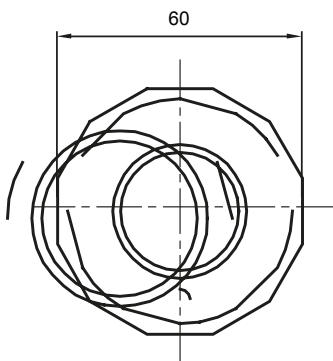

DIMENSIONAL

TECHNICAL SYMBOLOGY

IP

HF
HALOGEN FREE

IP65

STANDARDS/APPROVALS