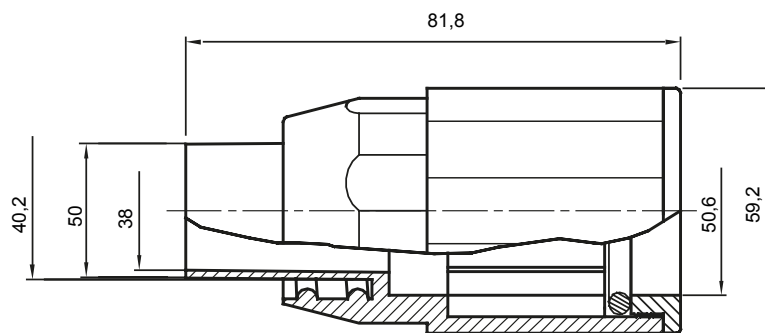

DIMENSIONAL

TECHNICAL SYMBOLOGY

IP

HF
HALOGEN FREE

IP65

STANDARDS/APPROVALS