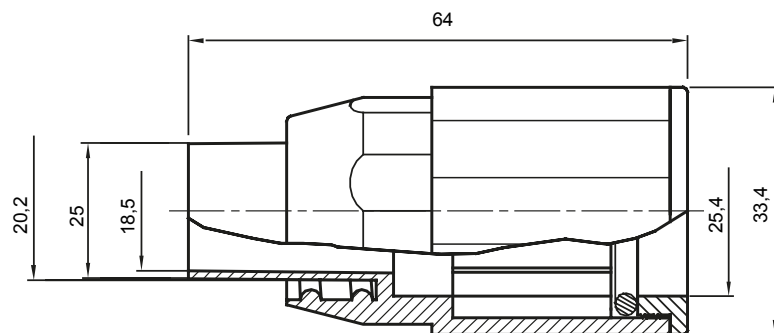

DIMENSIONAL

TECHNICAL SYMBOLOGY

IP

HF
HALOGEN FREE

IP65

STANDARDS/APPROVALS