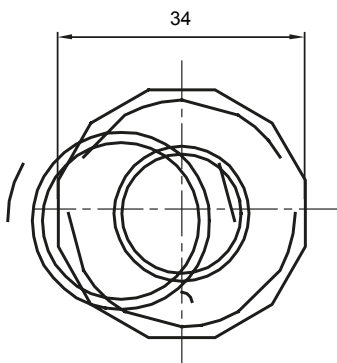

DIMENSIONAL

TECHNICAL SYMBOLOGY

IP

HF
HALOGEN FREE

IP65

STANDARDS/APPROVALS