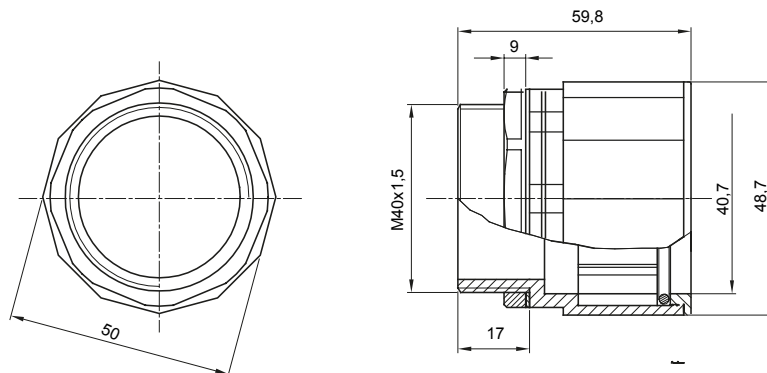

Součástí vedení pro pevné elektroinstalační trubky se stupněm krytí IP40 a IP67.

Barva	Šedá RAL 7035	Krytí IP	IP67
Stoupání ISO	M 40x1,5	Pro otvory Ø (mm)	40
Ø elektroinstalační trubky (mm)	40	Druh materiálu	Bez halogenů v souladu s normou EN 50642
Elektrokód	21221		

### DIMENSIONAL