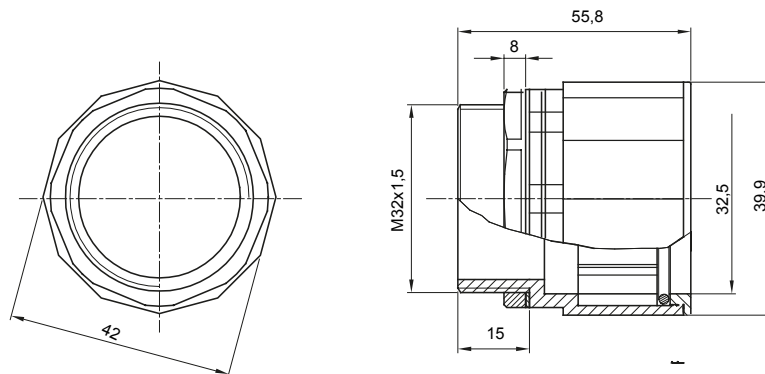

Součástí vedení pro pevné elektroinstalační trubky se stupněm krytí IP40 a IP67.

Barva	Šedá RAL 7035	Krytí IP	IP67
Stoupání ISO	M 32x1,5	Pro otvory Ø (mm)	32
Ø elektroinstalační trubky (mm)	32	Druh materiálu	Bez halogenů v souladu s normou EN 50642
Elektrokód	21221		

### DIMENSIONAL