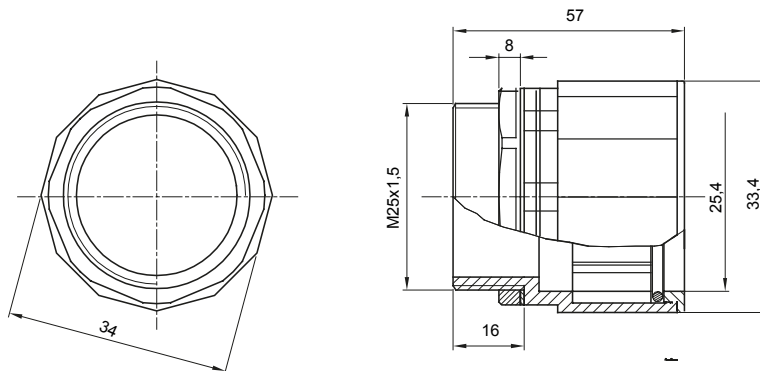

DIMENSIONAL

TECHNICAL SYMBOLOGY

IP

HF
HALOGEN FREE

IP67

STANDARDS/APPROVALS