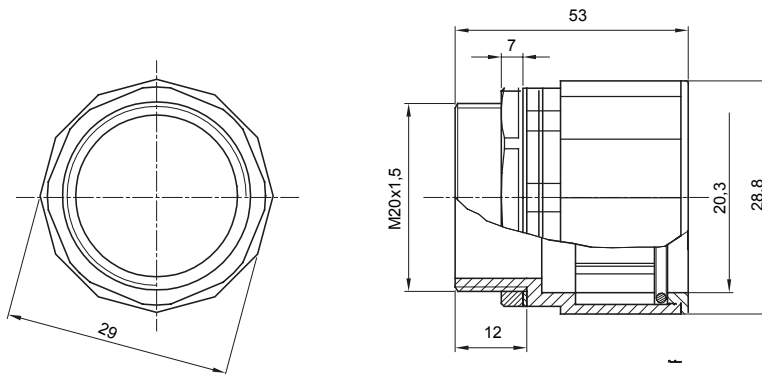

DIMENSIONAL

TECHNICAL SYMBOLOGY

IP

HF
HALOGEN FREE

IP67

STANDARDS/APPROVALS