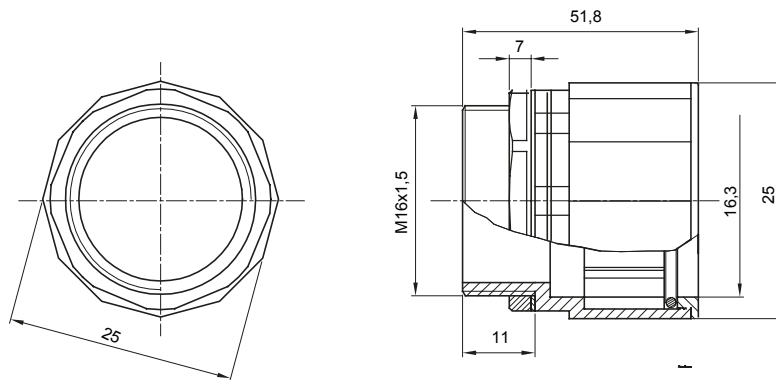

Součástí vedení pro pevné elektroinstalační trubky se stupněm krytí IP40 a IP67.

Barva	Šedá RAL 7035	Krytí IP	IP67
Stoupání ISO	M 16x1,5	Pro otvory Ø (mm)	16
Ø elektroinstalační trubky (mm)	16	Druh materiálu	Bez halogenů v souladu s normou EN 50642
Elektrokód	21221		

### DIMENSIONAL