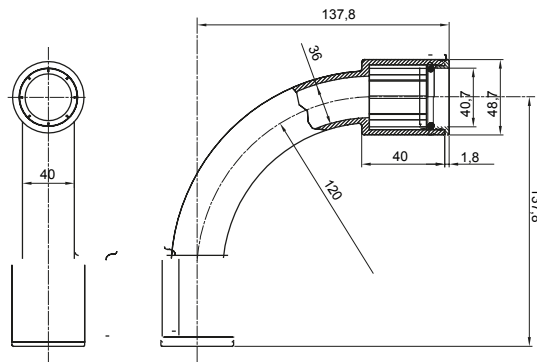

Součástí vedení pro pevné elektroinstalační trubky se stupněm krytí IP40 a IP67.

Barva	Šedá RAL 7035	Krytí IP	IP67
Ø elektroinstalační trubky (mm)	40	Druh materiálu	Bez halogenů v souladu s normou EN 50642
Elektrokód	21221		

DIMENSIONAL

TECHNICAL SYMBOLOGY

IP

HF
HALOGEN FREE

IP67

STANDARDS/APPROVALS