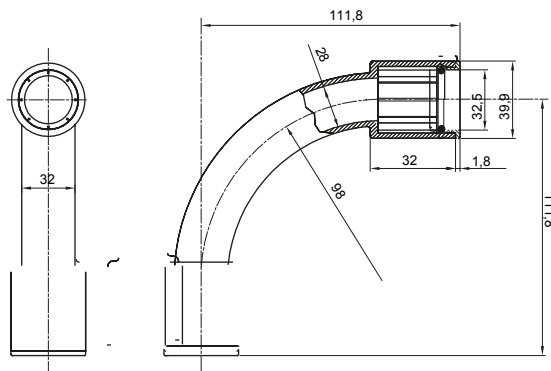

Součásti vedení pro pevné elektroinstalační trubky se stupněm krytí IP40 a IP67.

Barva	Šedá RAL 7035	Krytí IP	IP67
Ø elektroinstalační trubky (mm)	32	Druh materiálu	Bez halogenů v souladu s normou EN 50642
Elektrokód	21221		

### DIMENSIONAL