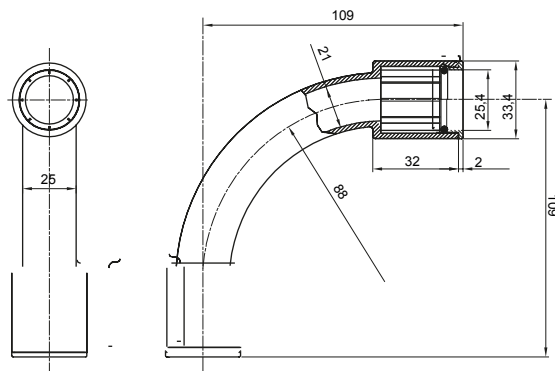

Součásti vedení pro pevné elektroinstalační trubky se stupněm krytí IP40 a IP67.

Barva	Šedá RAL 7035	Krytí IP	IP67
Ø elektroinstalační trubky (mm)	25	Druh materiálu	Bez halogenů v souladu s normou EN 50642
Elektrokód	21221		

DIMENSIONAL

TECHNICAL SYMBOLOGY

IP

HF
HALOGEN FREE

IP67

STANDARDS/APPROVALS