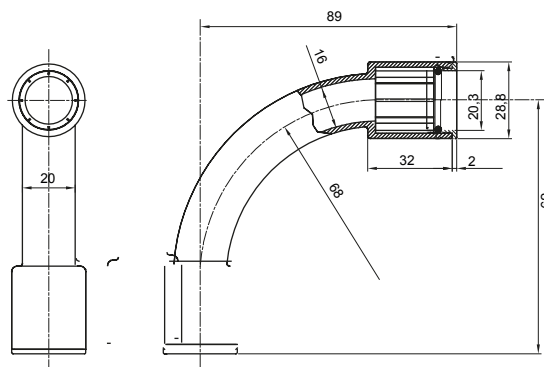

Součásti vedení pro pevné elektroinstalační trubky se stupněm krytí IP40 a IP67.

Barva	Šedá RAL 7035	Krytí IP	IP67
Ø elektroinstalační trubky (mm)	20	Druh materiálu	Bez halogenů v souladu s normou EN 50642
Elektrokód	21221		

DIMENSIONAL

TECHNICAL SYMBOLOGY

IP

HF
HALOGEN FREE

IP67

STANDARDS/APPROVALS