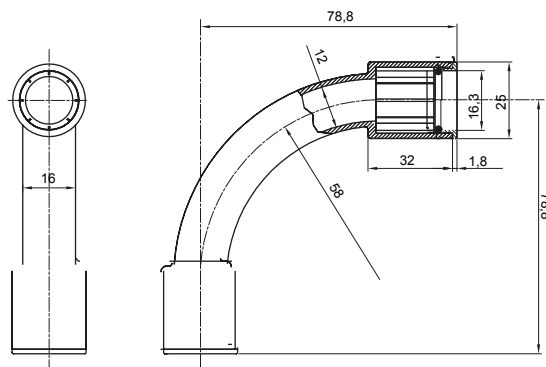

Součásti vedení pro pevné elektroinstalační trubky se stupněm krytí IP40 a IP67.

Barva	Šedá RAL 7035	Krytí IP	IP67
Ø elektroinstalační trubky (mm)	16	Druh materiálu	Bez halogenů v souladu s normou EN 50642
Elektrokód	21221		

### DIMENSIONAL