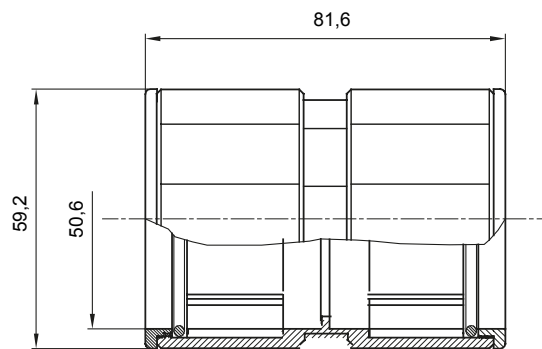

Součásti vedení pro pevné elektroinstalační trubky se stupněm krytí IP40 a IP67.

Barva	Šedá RAL 7035	Krytí IP	IP67
Ø elektroinstalační trubky (mm)	50	Druh materiálu	Bez halogenů v souladu s normou EN 50642
Elektrokód	21221		

### DIMENSIONAL