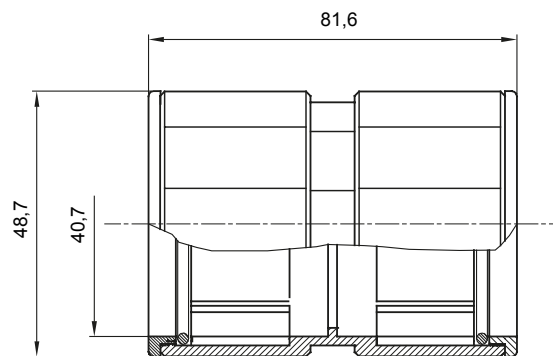

Součástí vedení pro pevné elektroinstalační trubky se stupněm krytí IP40 a IP67.

Barva	Šedá RAL 7035	Krytí IP	IP67
Ø elektroinstalační trubky (mm)	40	Druh materiálu	Bez halogenů v souladu s normou EN 50642
Elektrokód	21221		

DIMENSIONAL

TECHNICAL SYMBOLOGY

IP

HF
HALOGEN FREE

IP67

STANDARDS/APPROVALS