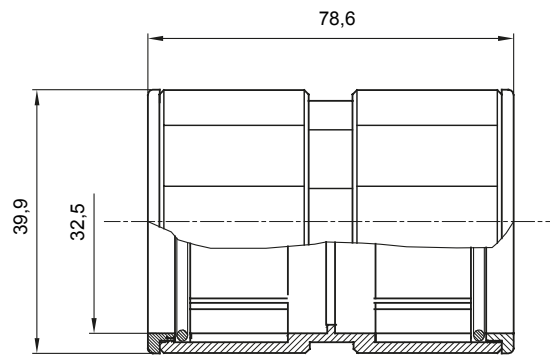

Součásti vedení pro pevné elektroinstalační trubky se stupněm krytí IP40 a IP67.

Barva	Šedá RAL 7035	Krytí IP	IP67
Ø elektroinstalační trubky (mm)	32	Druh materiálu	Bez halogenů v souladu s normou EN 50642
Elektrokód	21221		

DIMENSIONAL

TECHNICAL SYMBOLOGY

IP

HF
HALOGEN FREE

IP67

STANDARDS/APPROVALS