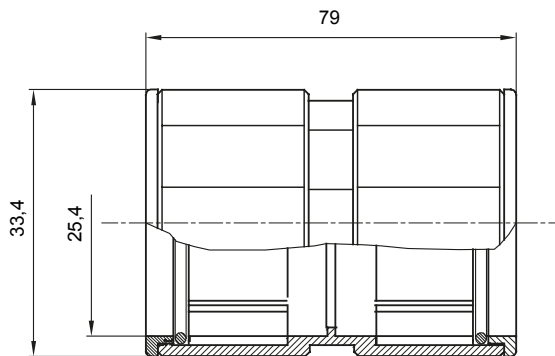

Součásti vedení pro pevné elektroinstalační trubky se stupněm krytí IP40 a IP67.

Barva	Šedá RAL 7035	Krytí IP	IP67
Ø elektroinstalační trubky (mm)	25	Druh materiálu	Bez halogenů v souladu s normou EN 50642
Elektrokód	21221		

DIMENSIONAL

TECHNICAL SYMBOLOGY

IP

HF
HALOGEN FREE

IP67

STANDARDS/APPROVALS