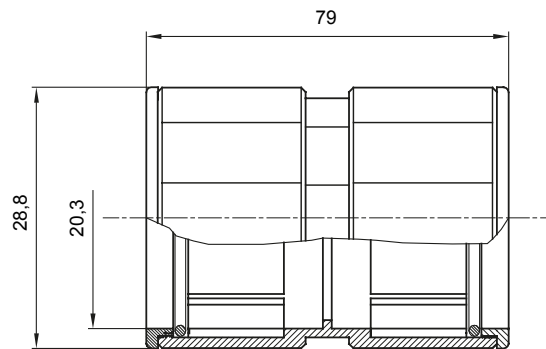

Součásti vedení pro pevné elektroinstalační trubky se stupněm krytí IP40 a IP67.

Barva	Šedá RAL 7035	Krytí IP	IP67
Ø elektroinstalační trubky (mm)	20	Druh materiálu	Bez halogenů v souladu s normou EN 50642
Elektrokód	21221		

### DIMENSIONAL