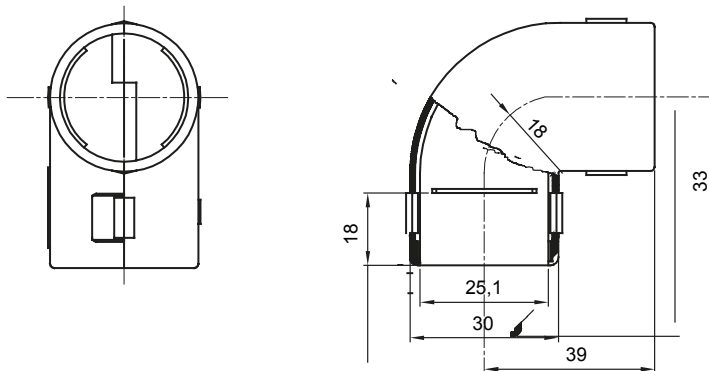

Součásti vedení pro pevné elektroinstalační trubky se stupněm krytí IP40 a IP67.

Barva	Šedá RAL 7035	Krytí IP	IP40
Ø elektroinstalační trubky (mm)	25	Elektrokód	21221

### DIMENSIONAL