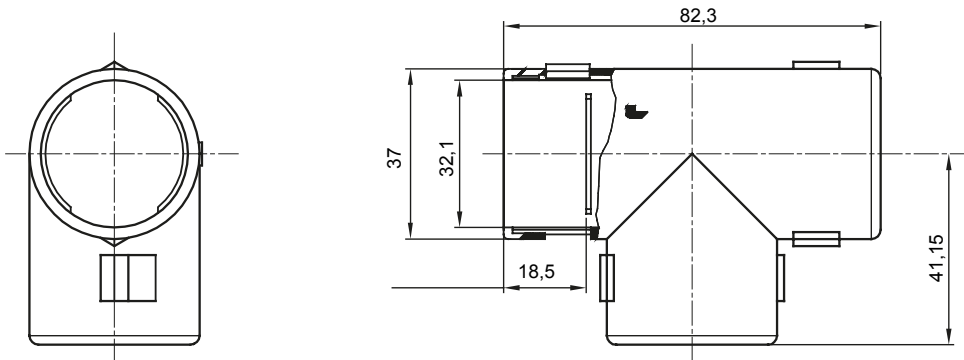

Součásti vedení pro pevné elektroinstalační trubky se stupněm krytí IP40 a IP67.

Barva	Šedá RAL 7035	Krytí IP	IP40
Ø elektroinstalační trubky (mm)	32	Elektrokód	21221

### DIMENSIONAL