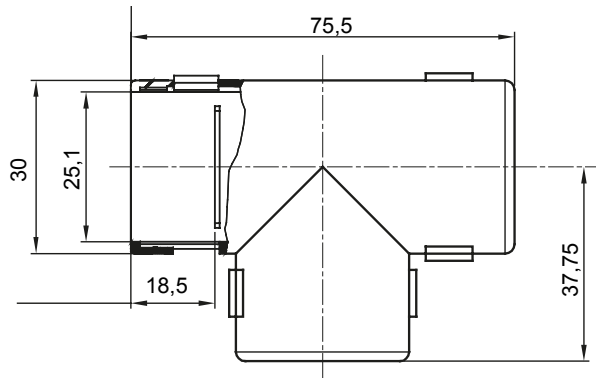

Součásti vedení pro pevné elektroinstalační trubky se stupněm krytí IP40 a IP67.

Barva	Šedá RAL 7035	Krytí IP	IP40
Ø elektroinstalační trubky (mm)	25	Elektrokód	21221

DIMENSIONAL

TECHNICAL SYMBOLOGY

IP

IP40