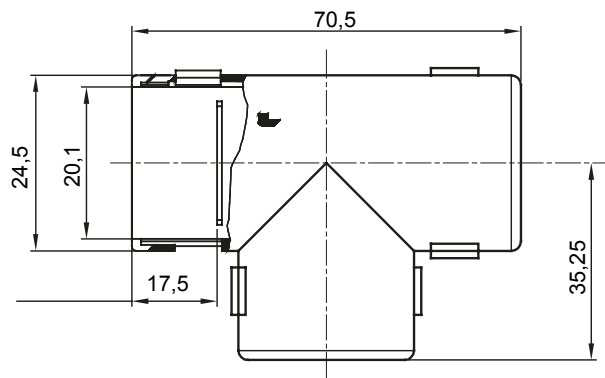

Součásti vedení pro pevné elektroinstalační trubky se stupněm krytí IP40 a IP67.

Barva	Šedá RAL 7035	Krytí IP	IP40
Ø elektroinstalační trubky (mm)	20	Elektrokód	21221

DIMENSIONAL

TECHNICAL SYMBOLOGY

IP

IP40