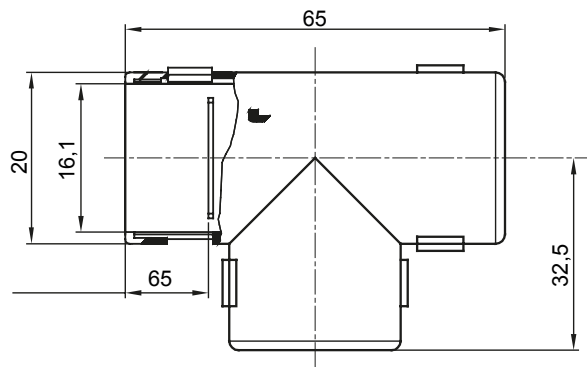

Součásti vedení pro pevné elektroinstalační trubky se stupněm krytí IP40 a IP67.

Barva	Šedá RAL 7035	Krytí IP	IP40
Ø elektroinstalační trubky (mm)	16	Elektrokód	21221

DIMENSIONAL

TECHNICAL SYMBOLOGY

IP

IP40