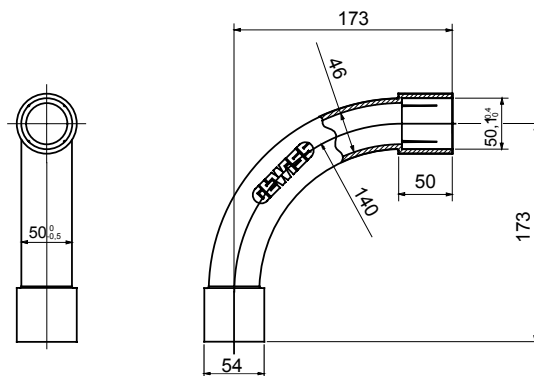

Součásti vedení pro pevné elektroinstalační trubky se stupněm krytí IP40 a IP67.

Barva	Šedá RAL 7035	Krytí IP	IP40
Ø elektroinstalační trubky (mm)	50	Druh materiálu	Bez halogenů v souladu s normou EN 50642
Elektrokód	21221		

### DIMENSIONAL