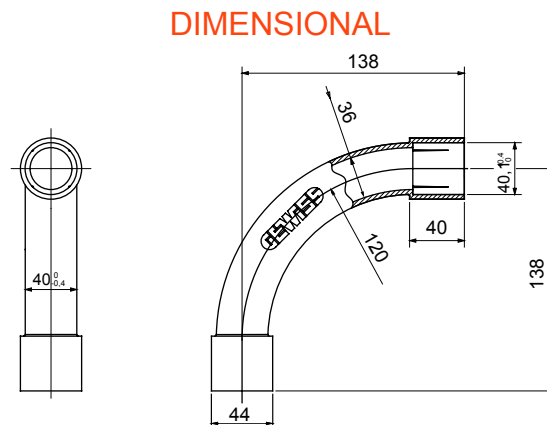

Součásti vedení pro pevné elektroinstalační trubky se stupněm krytí IP40 a IP67.

Barva	Šedá RAL 7035	Krytí IP	IP40
Ø elektroinstalační trubky (mm)	40	Druh materiálu	Bez halogenů v souladu s normou EN 50642
Elektrokód	21221		