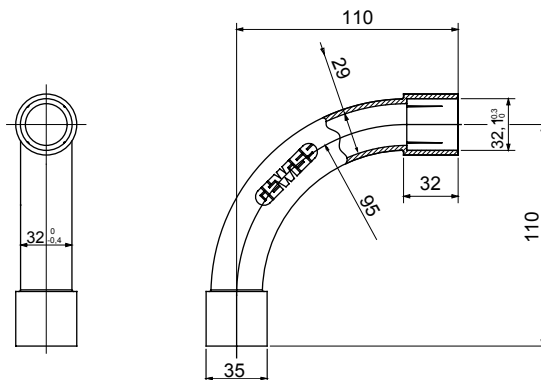

Součásti vedení pro pevné elektroinstalační trubky se stupněm krytí IP40 a IP67.

Barva	Šedá RAL 7035	Krytí IP	IP40
Ø elektroinstalační trubky (mm)	32	Druh materiálu	Bez halogenů v souladu s normou EN 50642
Elektrokód	21221		

DIMENSIONAL

TECHNICAL SYMBOLOGY

IP

HF
HALOGEN FREE

IP40

STANDARDS/APPROVALS